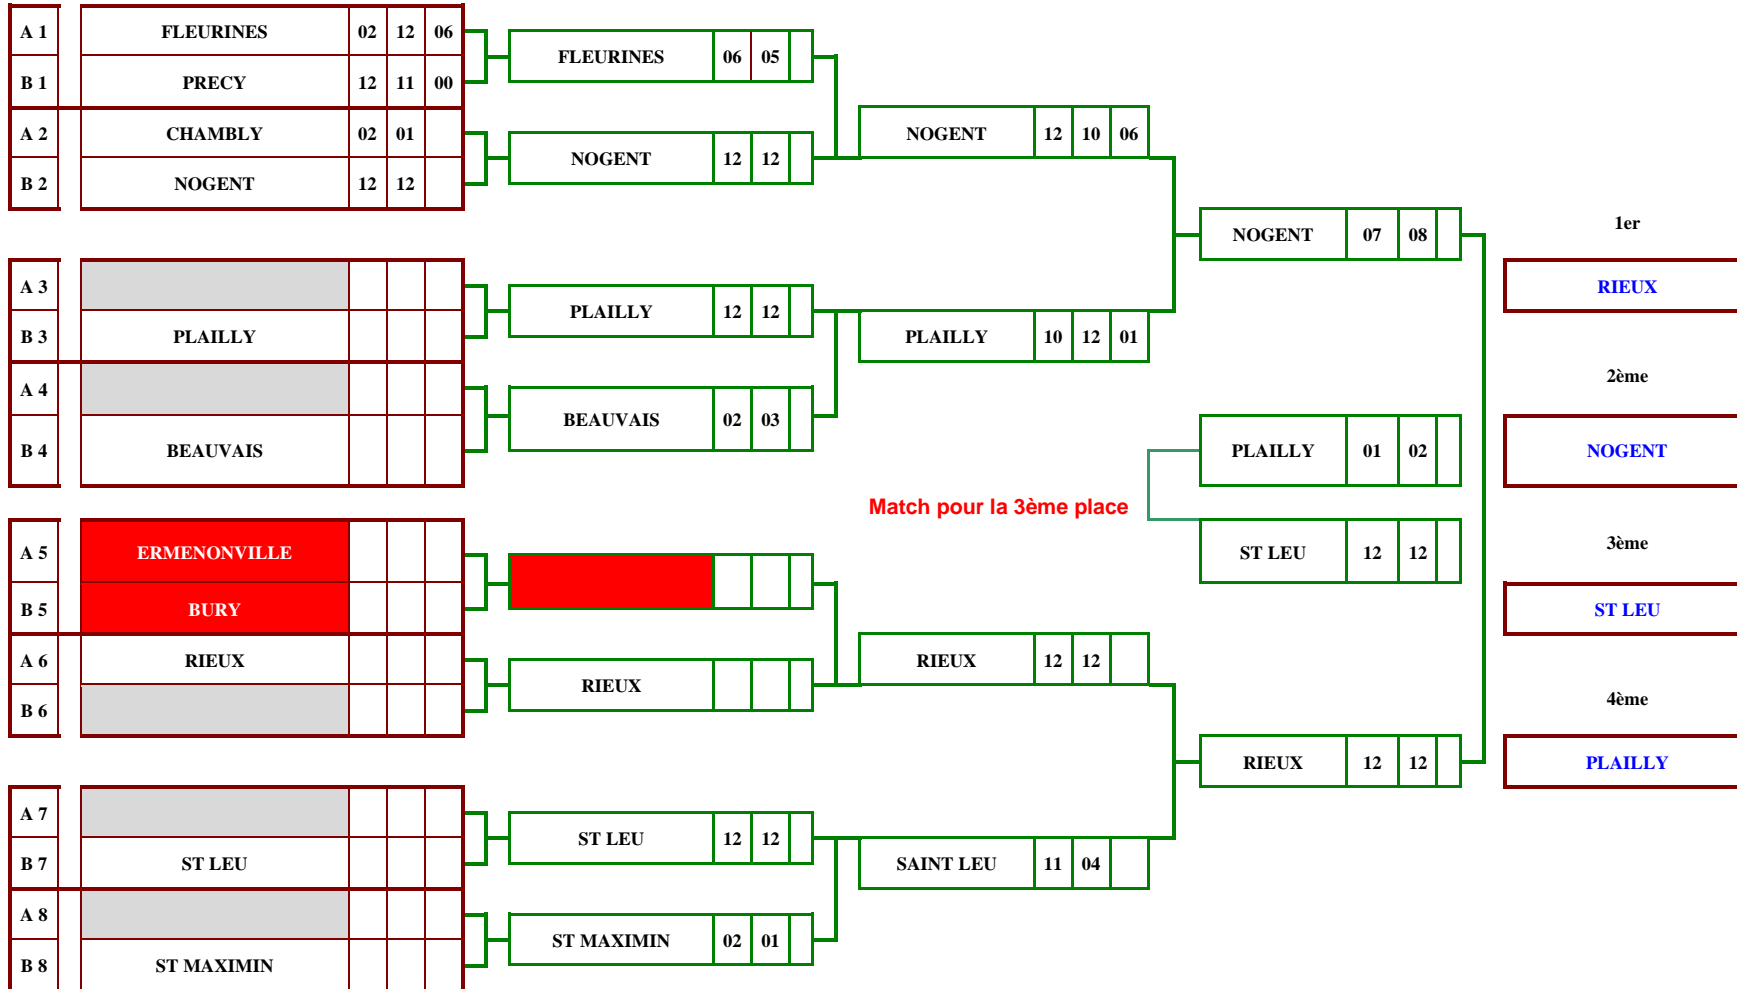

# VASE du BEAUVAISIS - Arcs Classiques - Saison 2026 à GOUVIEUX

15/03/2026  
à 14h

10/05/2026  
à 14h

24/05/2026  
à 9h  
1/2 Finale (repas)

24/05/2026  
à 15h  
Finale

Compagnies éliminées n'ayant pas tiré le 1er tour.